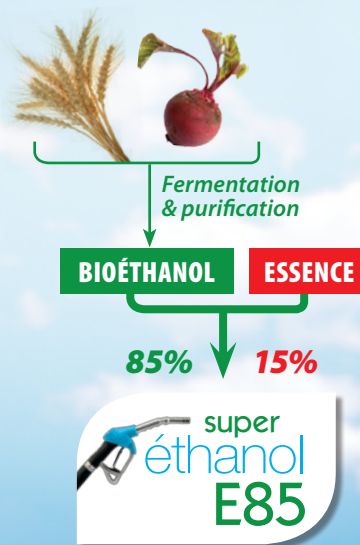

super
éthanol
E85

**Économique
& Écologique :**
***vous allez aimer
faire le plein !***

dyneff

super éthanol E85

Roulez plus vert, roulez moins cher !

Faites le plein d'avantages...

économiques

- Avec un prix à la pompe de 0,941€/litre⁽¹⁾, vous **économisez plus de 500€⁽²⁾ par an.**
- Une **carte grise** à prix réduit, voire gratuite dans de nombreux départements.
- Une **exonération de malus** écologique pour les véhicules Flex Fuel⁽³⁾.
- **Pour les professionnels :** une récupération partielle ou totale de la TVA sur le superéthanol E85.

écologiques

Rouler à l'E85 permet de **réduire les émissions de gaz à effet de serre de 49% à 72%⁽⁴⁾...** ... sans oublier que les végétaux utilisés pour produire l'éthanol ont absorbé du CO₂ lors de leur croissance. Vous aussi roulez à l'E85 et limitez votre impact sur l'environnement !

Qu'est-ce que l'E85 ?

Le superéthanol E85 est un biocarburant pouvant contenir jusqu'à **85% de bioéthanol** et 15% d'essence Sans Plomb.

Le **bioéthanol** est une source d'énergie renouvelable car il est obtenu par fermentation et distillation de plantes et de céréales, ce qui transforme le sucre en alcool.