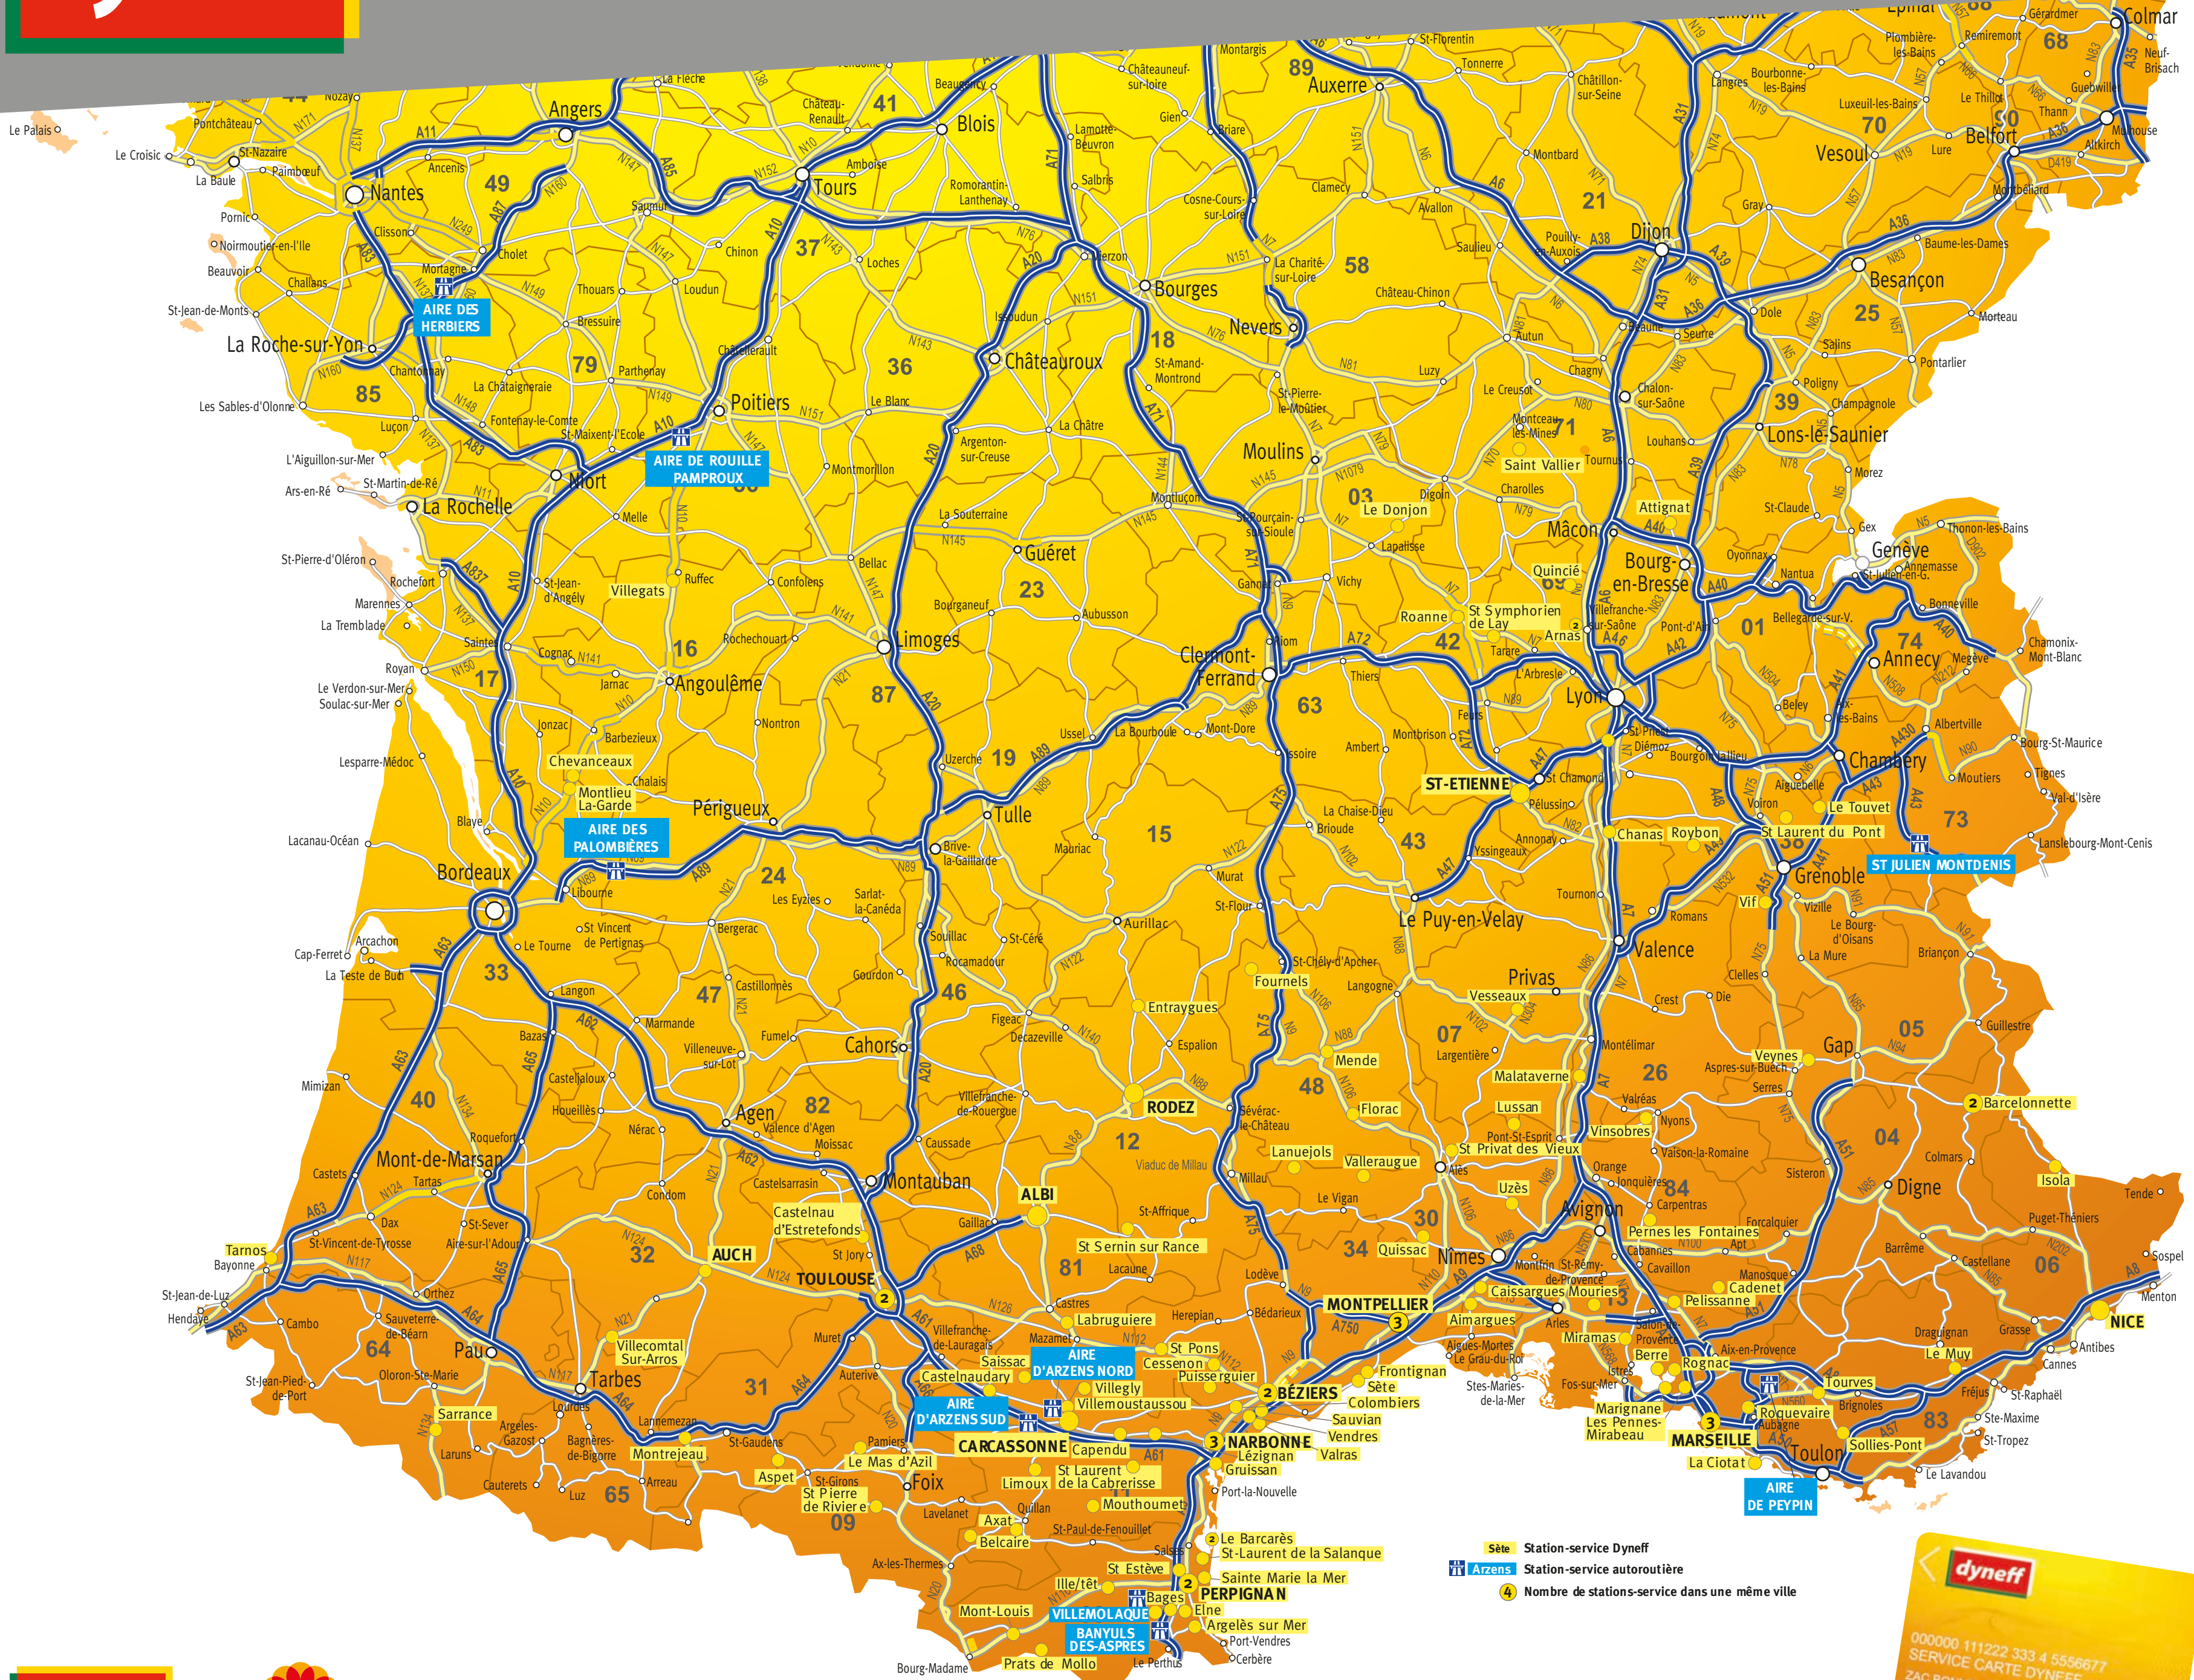

Site Station-service Dyneff
Arzens Station-service autoroutière
4 Nombre de stations-service dans une même ville